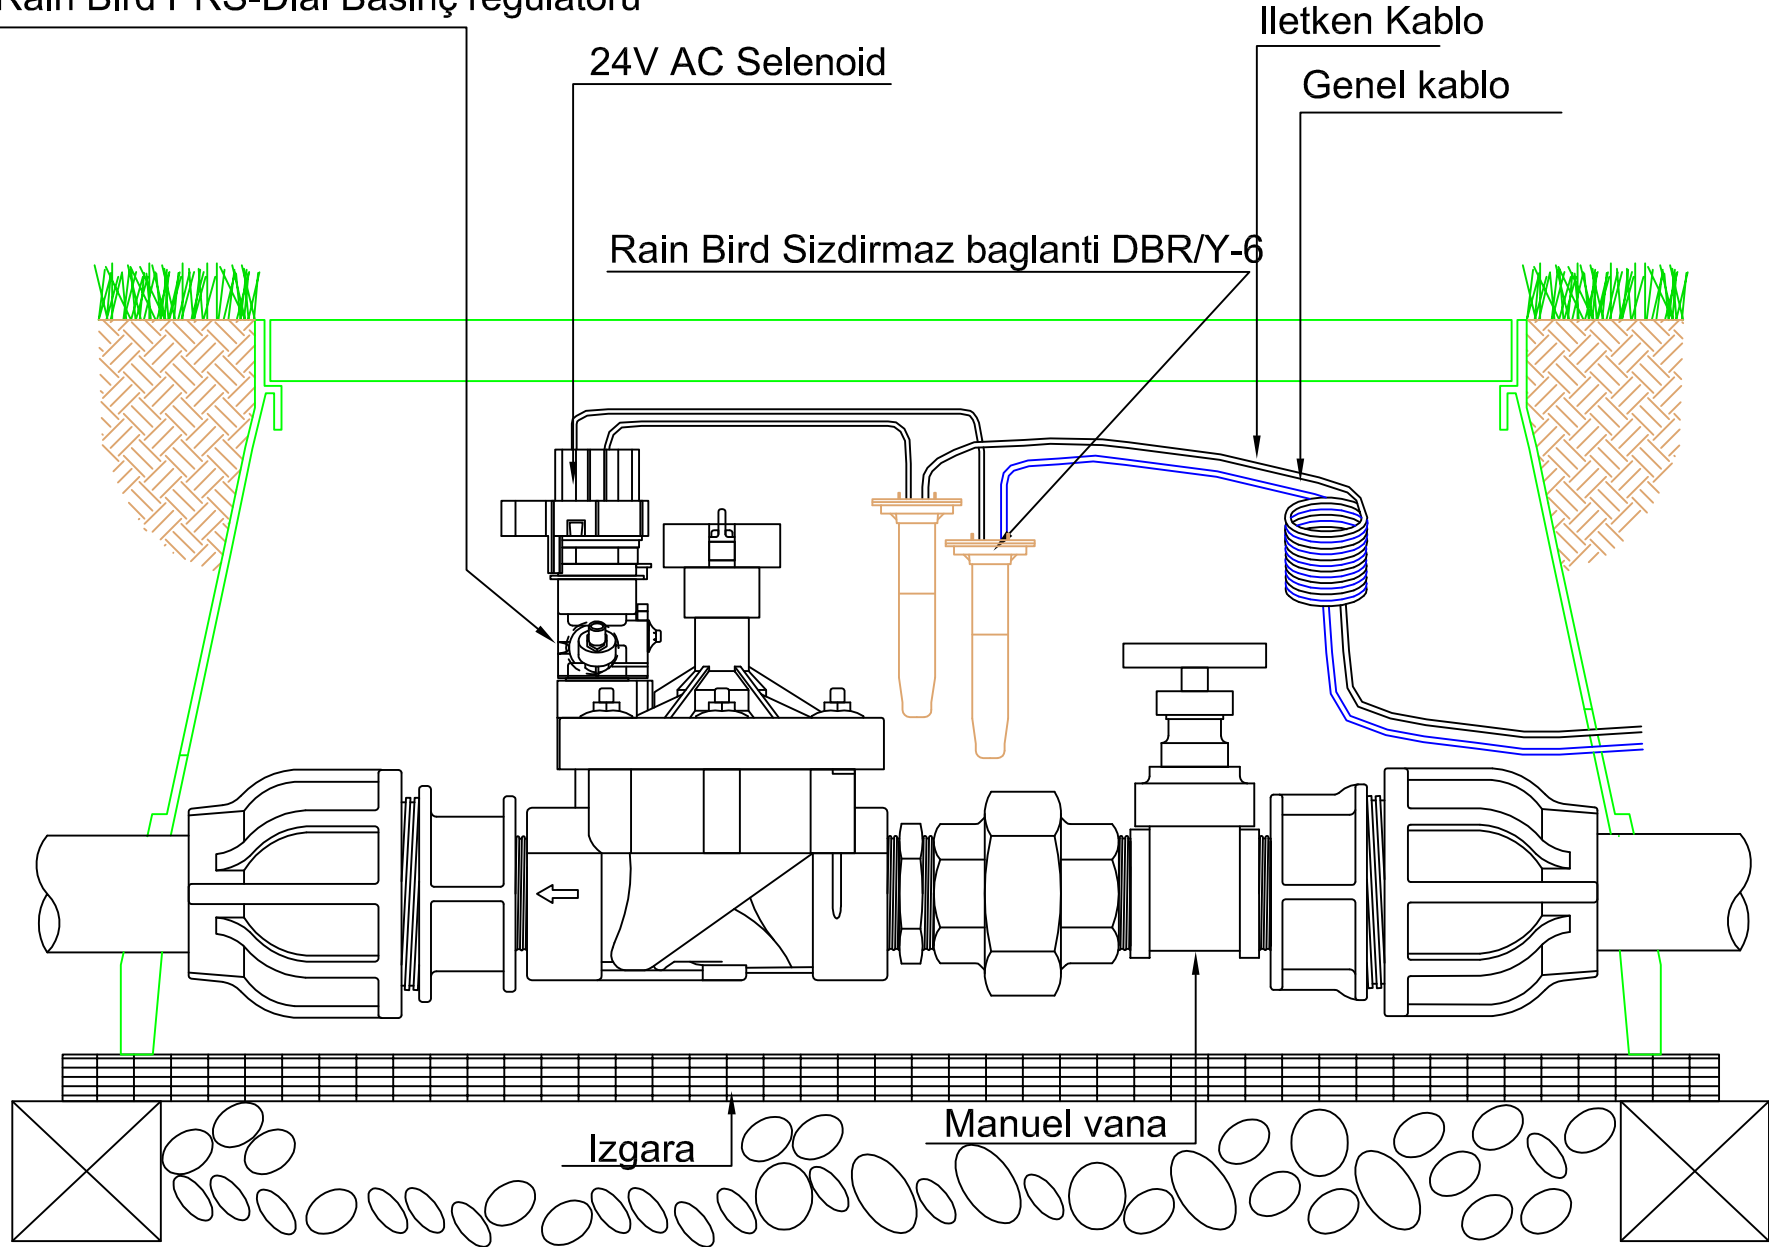

Rain Bird PRS-Dial Basiç regülatörü

**200 PEB / PRS-DIAL / CONT**